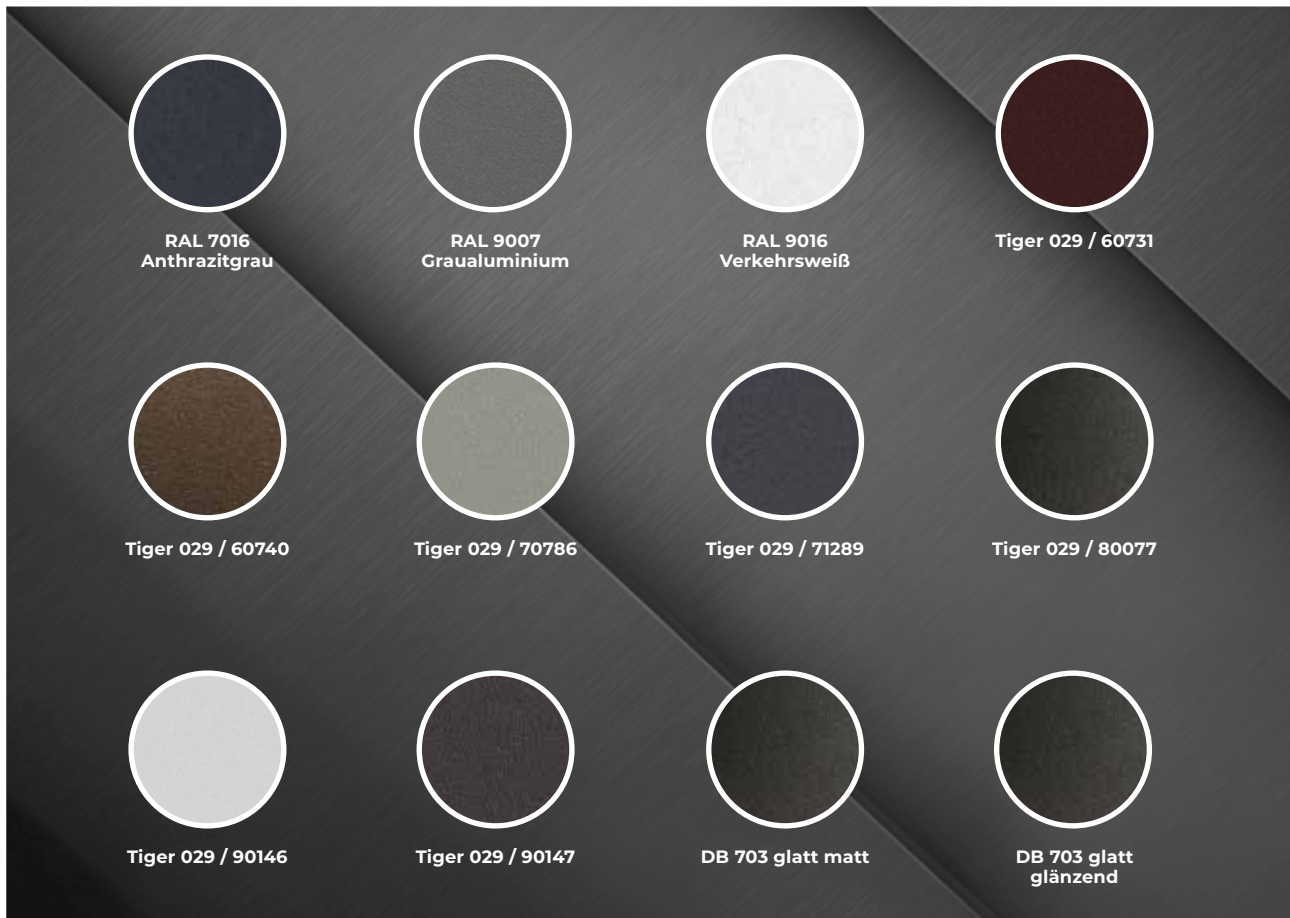

Die Farben

Mit diesen bewährten Standardfarben bringen wir Farbe in die Terrassenlandschaft. Selbstverständlich sind auf Anfrage auch Sonderfarben möglich.

Das Plus an Sicherheit, Stabilität und Flexibilität

Die SIO Terrassendächer sind mit ihrer robusten und doch filigran-eleganten Grundstatik auf unsere Breitengrade konzipiert und halten zum Beispiel beim Lamellendach mit Tiefe 3500 mm einer Schneelast von bis zu 350 kg/m² problemlos stand. Andere SIO Terrassendächer können mit kleineren Sparrenabständen noch höhere Schneelasten aufnehmen.

Hohe Stabilität

Das hochwertige Material und die solide Verarbeitung stellen sicher: Terrassendach und Sommergarten halten jedem Sturm und jeder Schneelast stand.

Schutz vor jedem Regen

Unsere Profile sitzen absolut passgenau. So stellen wir sicher, dass auch bei Starkregen kein Wasser eindringen und zum Beispiel Ihre Möbel beschädigen kann.

Individuell und erweiterbar

Alle Systeme sind aufeinander abgestimmt. Bauen Sie damit ganz nach Wunsch und lassen Sie Terrassendach und Sommergarten dann mit den Wünschen wachsen.