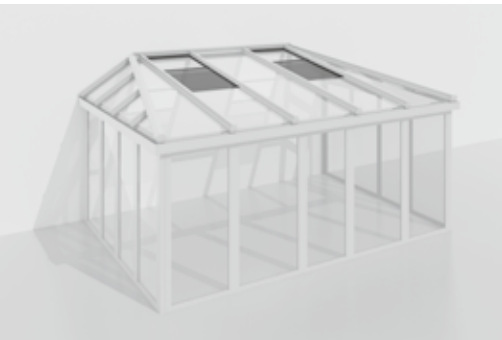

Pultdach

Pultdach mit Abwalmungen

Flachdach

Akzente setzen

Das klassische Pultdach von SIO ist leicht geneigt und wird meistens direkt an der Hausfassade angebracht. Bei vielen Haustypen passt es perfekt in das architektonische Gesamtbild der Liegenschaft. Wenn Sie eher elegante Sachlichkeit bevor-

Flachdach Eckvariante

Erweiterbar

Je nach persönlichem Schutzbedürfnis lassen sich die Glasdächer später jederzeit mit einer flexiblen Verglasung zum Sommergarten erweitern. Die SIO AG bietet Ihnen hier bewährte Schiebe-Drehsysteme und Schiebesysteme für Front- und Seitenverglasungen an.

Front- und Seitenverglasung

Details SIO Glasdach

Dachfenster

Gut belüftet geht ganz einfach: Unsere Dachfenster werden nach Mass gefertigt und sorgen für eine komfortable Belüftung.

Dachschiebefenster

Sie werden immer individuell für Sie gefertigt.