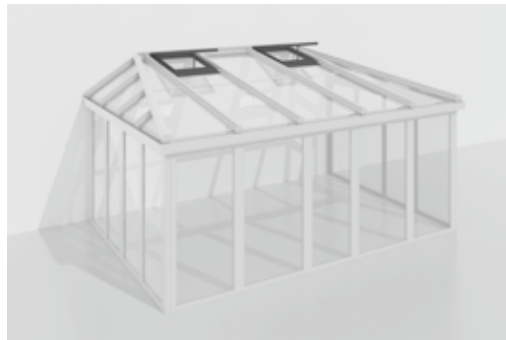

Pultdach

Pultdach mit Abwalmungen

Flachdach

Akzente setzen

Das klassische Pultdach von SIO ist leicht geneigt und wird meistens direkt an der Hausfassade angebracht. Bei vielen Haustypen passt es perfekt in das architektonische Gesamtbild der Liegenschaft. Wenn Sie eher elegante Sachlichkeit bevor-

Flachdach Eckvariante

Erweiterbar

Je nach persönlichem Schutzbedürfnis lassen sich die Glasdächer später jederzeit mit einer flexiblen Verglasung zum Sommergarten erweitern. Die SIO AG bietet Ihnen hier bewährte Schiebe-Drehsysteme und Schiebesysteme für Front- und Seitenverglasungen an.

Front- und Seitenverglasung

Details SIO Glasdach

Dachfenster

Gut belüftet geht ganz einfach: Unsere Dachfenster werden nach Mass gefertigt und sorgen für eine komfortable Belüftung.

Dachschiebefenster

Sie werden immer individuell für Sie gefertigt.

Dachfenster

Praktische Lösung zur Abfuhr verbrauchter, erwärmter Luft. Manuell oder elektrisch betrieben.

Hebe-Schiebefenster

Motorisches Öffnen und Schliessen. Sehr flach, sodass z. B. der Betrieb einer Markise nicht gestört wird.