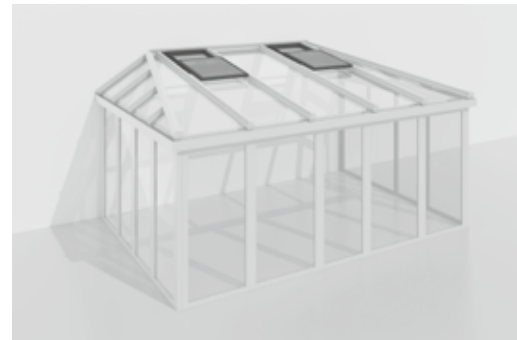

Pultdach

Pultdach mit Abwalmungen

Flachdach

Akzente setzen

Das klassische Pultdach von SIO ist leicht geneigt und wird meistens direkt an der Hausfassade angebracht. Bei vielen Haustypen passt es perfekt in das architektonische Gesamtbild der Liegenschaft. Wenn Sie eher elegante Sachlichkeit bevor-

Flachdach Eckvariante

Erweiterbar

Je nach persönlichem Schutzbedürfnis lassen sich die Glasdächer später jederzeit mit einer flexiblen Verglasung zum Sommergarten erweitern. Die SIO AG bietet Ihnen hier bewährte Schiebe-Drehsysteme und Schiebesysteme für Front- und Seitenverglasungen an.

Front- und Seitenverglasung

Details SIO Glasdach

Dachfenster

Gut belüftet geht ganz einfach: Unsere Dachfenster werden nach Mass gefertigt und sorgen für eine komfortable Belüftung.

Dachschiebefenster

Sie werden immer individuell für Sie gefertigt.

Dachfenster

Praktische Lösung zur Abfuhr verbrauchter, erwärmter Luft. Manuell oder elektrisch betrieben.

Hebe-Schiebefenster

Motorisches Öffnen und Schliessen. Sehr flach, sodass z. B. der Betrieb einer Markise nicht gestört wird.