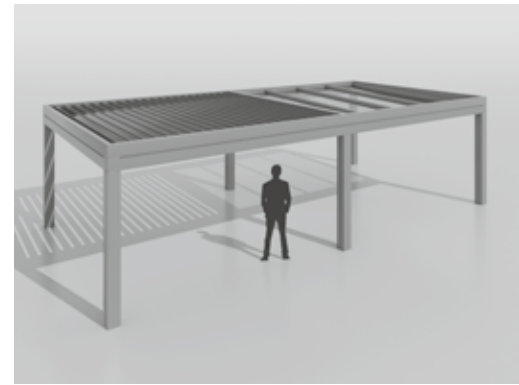

Bei Regen, Schnee und Sonne

Komfortable Belüftung

Licht- und Schattenspiel

Lamellendach am Haus

Lamellendach freistehend

Lamellen- und Glasdach kombiniert

Modern, stylish, funktionell

Das Lamellendach von SIO ist ein echter Hingucker; als Terrassendach direkt vor die Hauswand montiert oder auch freistehend als vielseitig nutzbarer Gartenpavillon. Es passt gleichermassen zu modernen Wohnformen als auch zu traditionellen Architekturkonzepten, wo es gezielt Akzente setzen kann.